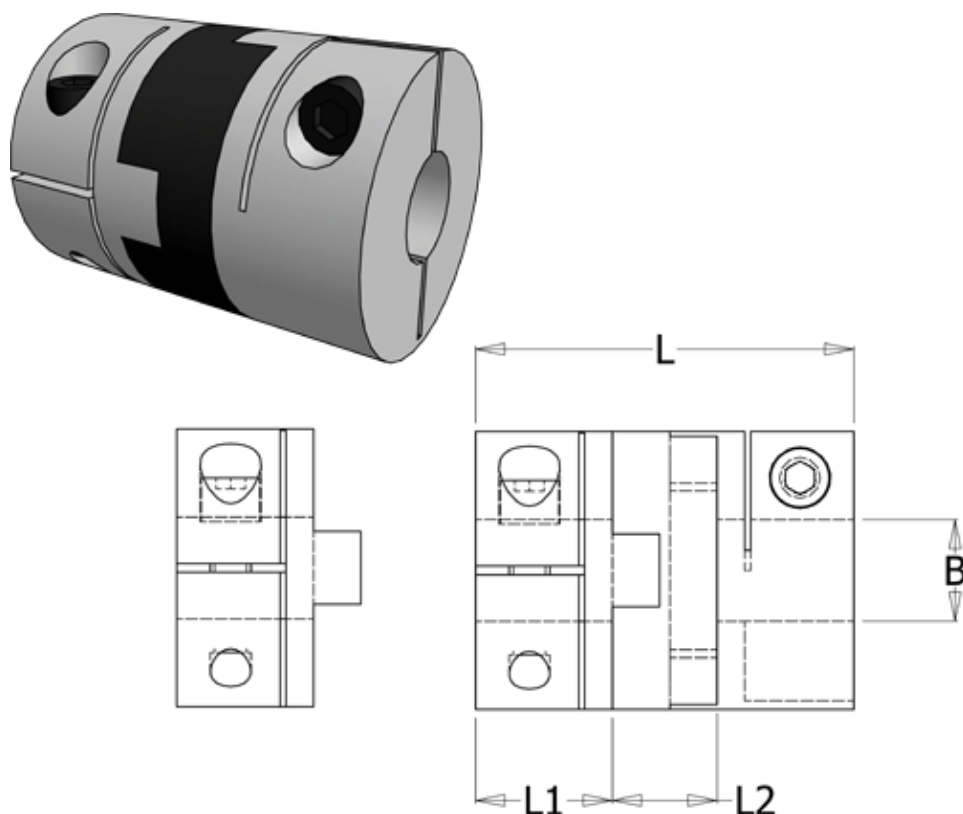

Varenummer: 33214563342
Beskrivelse: Oldham koblingsnav 456H33.42 ALU
med klemnav og gennemgående boring 16

Mål

B1 = 16
D = 33.3
L = 48
L1 = 15
L2 = 18

Moment
(Nm) = 9

Note: = Overnævnte varenr. er kun for et koblingsnav. Der går 2 koblingsnav og 1 element til 1 komplet kobling

Skrue = M4